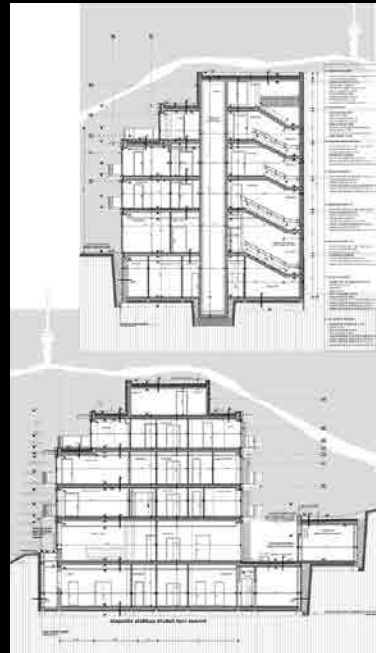

HOTEL KIKELET | PÉCS

TÁRSTERVEZŐ: LAURENCSEK TAMÁS ■ BELSŐÉPÍTÉSZ: WUNDERLICH ILONA

CSALÁDI HÁZ | PÉCS

HOTEL FORRÁS | SZEGED

TÁRSTERVEZŐ: PÁRTÉNYI ZSOLT ■ BELSŐÉPÍTÉS: SINGER ÁDAÁM

TERVEZŐ IRTÉK Rt.
 HUNGÁRIA ÁLLAMI VÁLLALKOZÁS
 10. sz. 72-3/02 (2013. évi)
 10/2013. (II. 15.) Korm. rendelet

terített földszinti alaprajz m 1:200
 I. verzió
 szálloda - hotel terület
 Szatmáryfalva és Dévcsanak községek területén

BUDAPEST, II. KER. TIRÓRLÁT U. 13. HRSZ. 1/5635/5
ÉPÍTŐTŐ: HEYER MARIÓSA ÉS CSALÁDJÁ, BUDAPEST II. ÖBR., CSÉPPKŐ U. 62. TERVEZŐ: PÉCSI LÉPÉK KFT. PÉCS, HUNYADI JÁNOS UTCA 19. MASSZI PÁL EI-02-0152, MEK-02 0152
PÉCS, 7002. MÁRCIUS