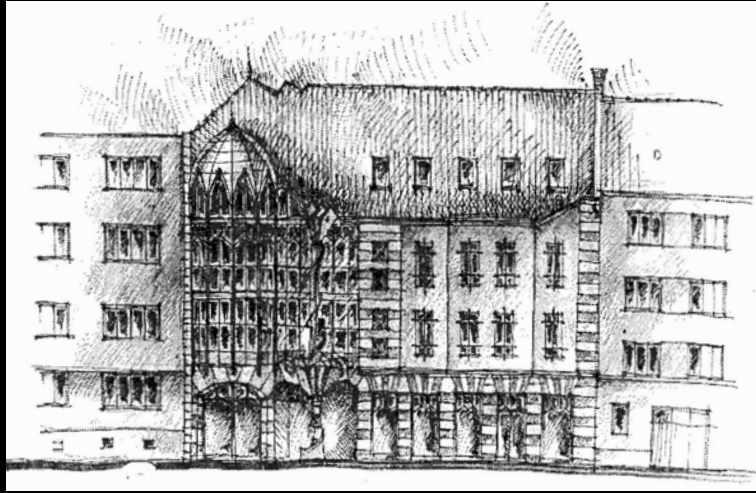

GYÓGYFÜRDŐ | SZIGETVÁR

TÁRSTERVEZŐ: KOVÁCS ANDOR ■ BELSŐÉPÍTÉS: DOBÁNY SÁNDOR, BOZSOGI ÁGNES

COLONIA PASSAGE ÜZLETHÁZ, LAKÁSOK | PÉCS
TÁRSTERVEZŐ: KOVÁCS ANDOR

Wolvené homi

VÁRADI ANTAL U. LAKÓHÁZ TERV | PÉCS

ÉCS

ÉCS - ÉPÍTÉSI IRODA ÉS TERVEZŐ IRODA

Südbesamt Alsbach

HERTELŐI
10

SZINTE
KÖNYVTÁR

SZÍNHÁZ | KALOCSA

TÁRSTERVEZŐ: KOVÁCS ANDOR ■ BELSŐÉPÍTÉS: SNOPPER ZSUZA

I. szinti alaprajz m1:200