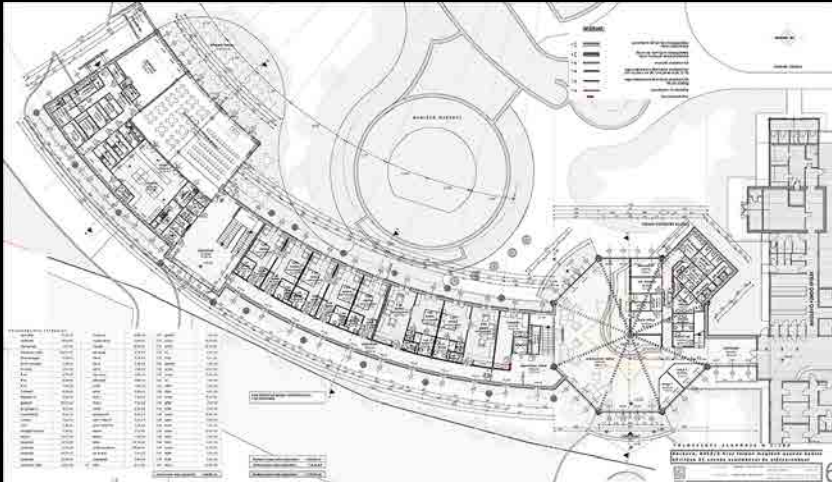

terített földszinti alaprajz m 1:200
 I. verzió
 szálloda - hotel terület
 Szatmáryfalva és Dévcsanak községek területén

BUDAPEST, II. KER. TIRÓRLÁT U. 13. HRSZ. 1/5635/5
ÉPÍTŐTŐ: HEYER MARIÓSA ÉS CSALÁDJÁ, BUDAPEST II. ÖBR., CSÉPPKŐ U. 62. TERVEZŐ: PÉCSI LÉPÉK KFT. PÉCS, HUNYADI JÁNOS UTCA 19. MASSZI PÁL EI-02-0152, MEK-02 0152
PÉCS, 7002. MÁRCIUS

CSALÁDI HÁZ ÁTALKÍTÁSÁNAK ÉPÍTÉSI ENGEDÉLYEZÉSI TERVE

E-17., TERVEZETT HOMLOKZAT D-NY-1

M=1:100

üzletek és lakások

közösségi ház

irodák

üzletek és lakások

plac