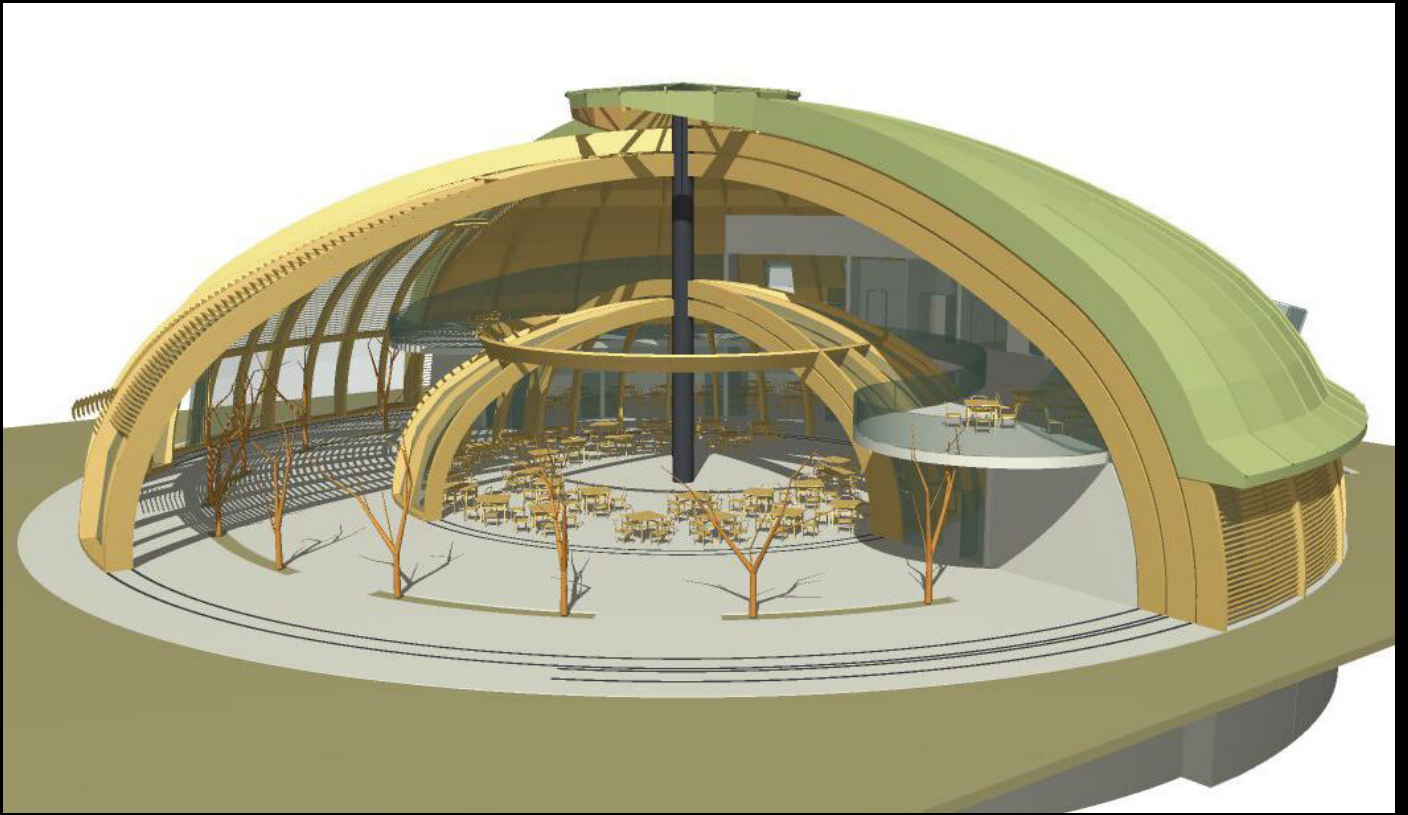

TÁRSTERVEZŐ: PÁRTÉNYI ZSOLT ■ BELSŐÉPÍTÉS: BIRKÁS YVETTE, LAURENCSIK TAMÁS

CSALÁDI HÁZ | PÉCS

BÁLINT PINCÉSZET | SOMLÓSZŐLŐS
TÁRSTERVEZŐ: KOVÁCS ANDOR

MUNKATÁRSÁK

Építész tervezők és munkatársak Borza Endre · Dévényi Sándor · Gyenis László
Katymarac Andrea · Kiss Emese · Kovács Andor · Kovács Nikolett · Laurencsik
Tamás · Lénárt László · Kotvász Márta(Susi) · Michelisz Máté · Pártényi Zsolt · Pethes
Tamás · Rudolf Eszter · Suvák Csaba · Szabó Szilárd · Takács Benedek · Tóth Viktória
Vajna Gyöngyi · Vincze Hajnalka **Szakági tervezők:** Acél Katalin · Atanazov Ilja
Balázs László · Balázs Ferenc · Bartal Tamás · Baumann Mihály · Béndek Ferenc
Birkás Gábor · Birkasova Iveta · Bozsóki Ágnes · Böszörményi Krisztina · Brandmüller
István · Dobány Sándor · Dulánszky Jenő · Erős Gábor · Fülöp Erika · Fülöp László
Gál Sándor · Gunzl Péter · Juhász Zoltán · Kalász Gyula · Kertészfi Ágnes · Kiss
László · Lénárt Gábor · Lévai Sándor · Lenkovics László · Madár Ferenc · Martonfalvi
Péter · Méhes Zsolt · Molnár István · Nagy Erika · Nagy Ferenc · Ördög Zsolt
Pettermann Gabriella · Rabb Péter · Rózsa Gábor · Rózsa Tamás · Sas Gyula · Singer
Ádám · Skrobák László · Szabó József · Szathmáry Magdolna · Székelyi Zsuzsanna
Szurmai Zoltán · Szvák Mihály · Tóth Réka · Vágó Balázs · Vastag Viktor · Vasváry
Nádor Norbert · Vékony Béla · Winkler Ervin · Wittner Kálmán · Wunderlich Ilona
Zlamál Márta **Kivitelezők /építőmesterek** Babos Attila · Bilonka István · Tábori Endre