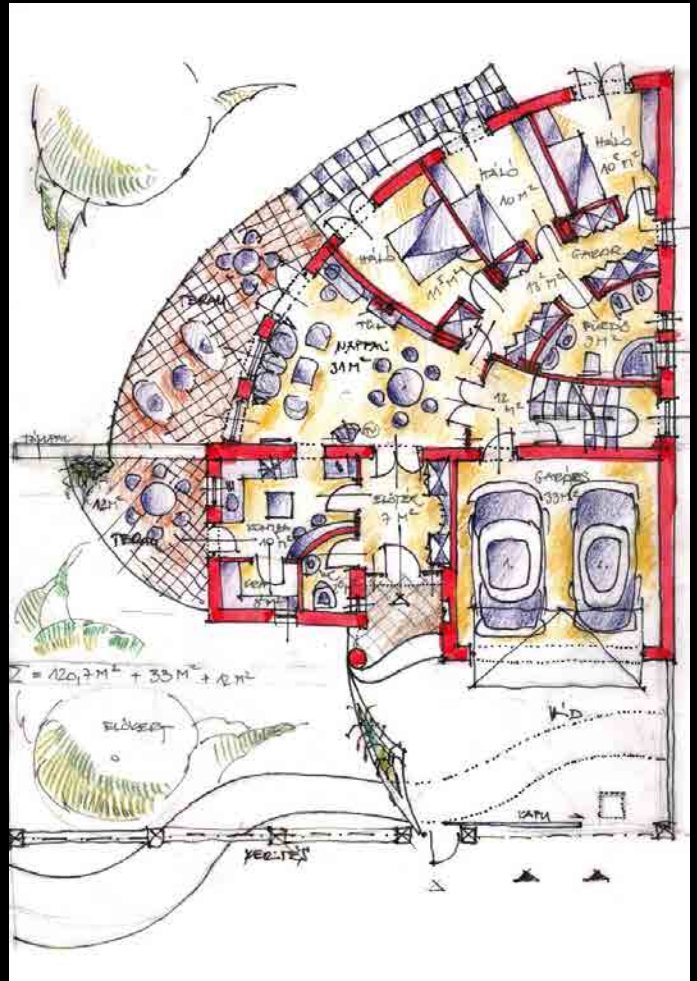

MASSZI PÁL

P O R T F O L I Ó

- 
- Gyógyfürdő** | Szigetvár | új építés | 3500 m²
- Hordó borszaküzlet** | Pécs | belsőépítészet | 40 m²
- Colonia Passage üzletház, lakások** | Pécs | új építés | 3400 m²
- Alpine Tours utazási iroda** | Budapest | belsőépítészet | 300 m²
- Váradi Antal utcai lakóház** | Pécs | terv
- Családi ház** | Écs | terv
- Aqua üzletház, lakások** | Pécs | új építés | 2900 m²
- Alexandra Könyvesház** | Budapest |
- Szigetvári Takarékszövetkezet** | Pécs |
- Színház** | Kalocsa | átépítés | 1700 m²
- Hétvégi ház** | Kőröshegy | új építés | 160 m²
- Hotel Kikelet** | Pécs | átépítés | 3100 m²
- Davinci Magánklinika** | Pécs | új építés | 1100 m²
- Családi ház** | Győrújbarát | új építés
- Családi ház** | Sé | terv
- Fogyatékosok otthona** | Kalocsa |
- Családi ház** | Pécs |
- Hotel Forrás** | Szeged | átépítés | 16000 m²
- Családi ház** | Budapest | új építés
- Wellness szálloda** | Ráckeve |
- Borfeldolgozó** | Ócsárd | új építés
- Városháza és rendőrség** | Badacsonytomaj | átépítés, új építés | 600 m²
- Családi ház** | Győrújbarát | új építés
- Hotel Mirage** | Hévíz | átépítés | 4300 m²
- Családi ház** | Pécs |
- 48-as tér, Hunyadi u.** | Kalocsa | új építés
- Borskanzen** | Pécs | terv
- A Magyar Zene Háza** | pályázat | 8900 m²
- Bálint Pincészet** | Somlószlós | átépítés | 1600 m²

HOTEL KIKELET | PÉCS

TÁRSTERVEZŐ: LAURENCSEK TAMÁS ■ BELSŐÉPÍTÉSZ: WUNDERLICH ILONA

CSALÁDI HÁZ | PÉCS

HOTEL FORRÁS | SZEGED

TÁRSTERVEZŐ: PÁRTÉNYI ZSOLT ■ BELSŐÉPÍTÉS: SINGER ÁDAÁM

TERVEZŐ IRTÉK Rt.
 HUNGÁRIA ÁLLAMI VÁLLALKOZÁS
 10. sz. 72-3/02 (2013. évi)
 10/2013. (II. 15.) Korm. rendelet

terített földszinti alaprajz m 1:200
 I. verzió
 szálloda - hotel terület
 Szatmáryfalva és Dévcsanak községek területén

BUDAPEST, II. KER. TIRÓRLÁT U. 13. HRSZ. 1/5635/5
ÉPÍTŐTŐ: HEYER MARIÓSA ÉS CSALÁDJÁ, BUDAPEST II. ÖBR., CSÉPPKŐ U. 62. TERVEZŐ: PÉCSI LÉPÉK KFT. PÉCS, HUNYADI JÁNOS UTCA 19. MASSZI PÁL EI-02-0152, MEK-02 0152
PÉCS, 7002. MÁRCIUS