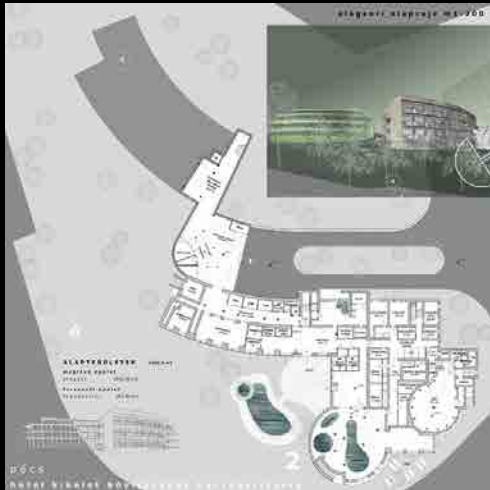

HOTEL KIKELET | PÉCS

TÁRSTERVEZŐ: LAURENCSEK TAMÁS ■ BELSŐÉPÍTÉSZ: WUNDERLICH ILONA