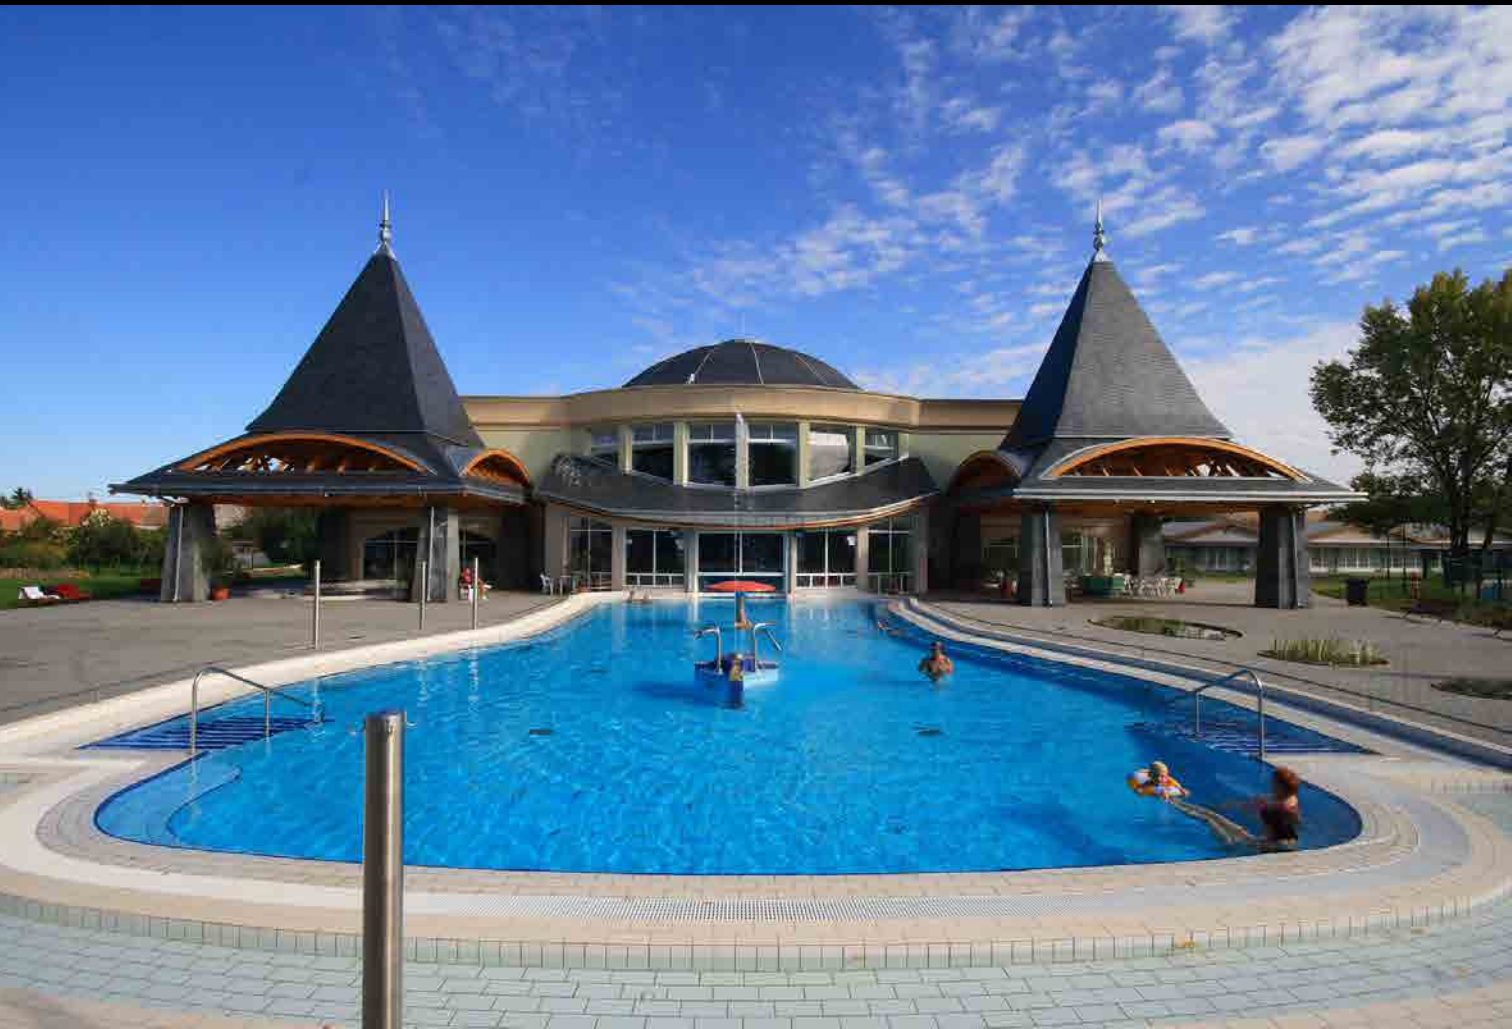

MASSZI PÁL

P O R T F O L I Ó

- 
- Gyógyfürdő** | Szigetvár | új építés | 3500 m²
- Hordó borszaküzlet** | Pécs | belsőépítészet | 40 m²
- Colonia Passage üzletház, lakások** | Pécs | új építés | 3400 m²
- Alpine Tours utazási iroda** | Budapest | belsőépítészet | 300 m²
- Váradi Antal utcai lakóház** | Pécs | terv
- Családi ház** | Écs | terv
- Aqua üzletház, lakások** | Pécs | új építés | 2900 m²
- Alexandra Könyvesház** | Budapest |
- Szigetvári Takarékszövetkezet** | Pécs |
- Színház** | Kalocsa | átépítés | 1700 m²
- Hétvégi ház** | Kőröshegy | új építés | 160 m²
- Hotel Kikelet** | Pécs | átépítés | 3100 m²
- Davinci Magánklinika** | Pécs | új építés | 1100 m²
- Családi ház** | Győrújbarát | új építés
- Családi ház** | Sé | terv
- Fogyatékosok otthona** | Kalocsa |
- Családi ház** | Pécs |
- Hotel Forrás** | Szeged | átépítés | 16000 m²
- Családi ház** | Budapest | új építés
- Wellness szálloda** | Ráckeve |
- Borfeldolgozó** | Ócsárd | új építés
- Városháza és rendőrség** | Badacsonytomaj | átépítés, új építés | 600 m²
- Családi ház** | Győrújbarát | új építés
- Hotel Mirage** | Hévíz | átépítés | 4300 m²
- Családi ház** | Pécs |
- 48-as tér, Hunyadi u.** | Kalocsa | új építés
- Borskanzen** | Pécs | terv
- A Magyar Zene Háza** | pályázat | 8900 m²
- Bálint Pincészet** | Somlószlós | átépítés | 1600 m²

GYÓGYFÜRDŐ | SZIGETVÁR

TÁRSTERVEZŐ: KOVÁCS ANDOR ■ BELSŐÉPÍTÉS: DOBÁNY SÁNDOR, BOZSOGI ÁGNES

COLONIA PASSAGE ÜZLETHÁZ, LAKÁSOK | PÉCS
TÁRSTERVEZŐ: KOVÁCS ANDOR

Wolvené homi

VÁRADI ANTAL U. LAKÓHÁZ TERV | PÉCS

ÉCS

ÉCS - ÉPÍTÉSI IRODA ÉS TERVEZŐ IRODA

Südbesamt Alsbach

HERTELŐI
10

SZINTE
KÖNYVTÁR

SZÍNHÁZ | KALOCSA

TÁRSTERVEZŐ: KOVÁCS ANDOR ■ BELSŐÉPÍTÉS: SNOPPER ZSUZA

I. szinti alaprajz m1:200