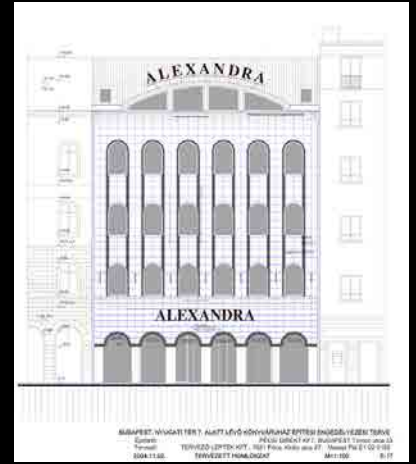

ÉCS

ÉCS - ÉPÍTÉSI IRODA ÉS TERVEZŐ IRODA

Südbesamt Alsbach

HERTELŐI
10

SZINTE
KÖNYVTÁR

SZÍNHÁZ | KALOCSA

TÁRSTERVEZŐ: KOVÁCS ANDOR ■ BELSŐÉPÍTÉS: SNOPPER ZSUZA

I. szinti alaprajz m1:200