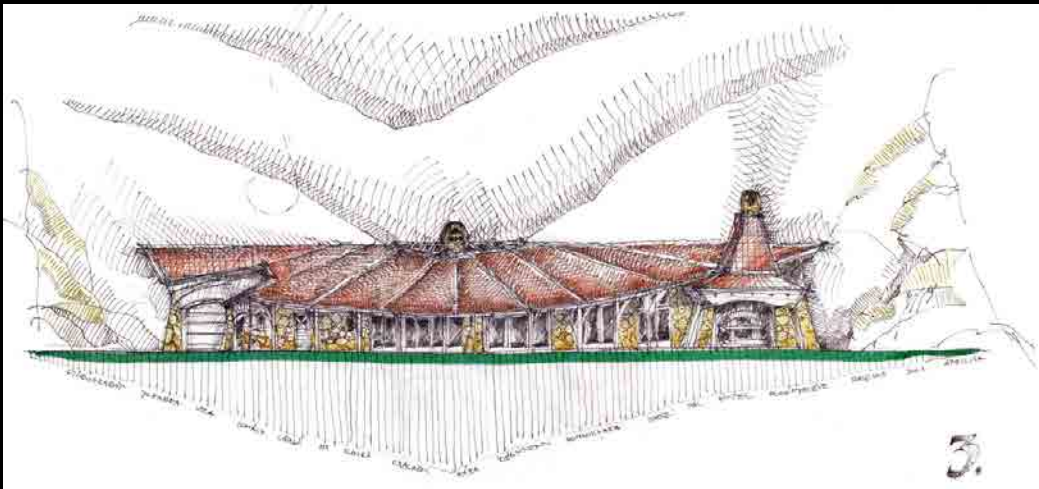

ÉCS

ÉCS - ÉPÍTÉSI IRODA ÉS TERVEZŐ IRODA

Südbesamt Alsbach

HERTELŐI
10

SZINTE
KÖNYVTÁR

SZÍNHÁZ | KALOCSA

TÁRSTERVEZŐ: KOVÁCS ANDOR ■ BELSŐÉPÍTÉS: SNOPPER ZSUZA

I. szinti alaprajz m1:200

badacsonytomaj közösségi ház és rendezvényter

MEGTERVEZŐI NYELVEN
KÉRDÉSEK ÉS VÁLASZOK
1. KÉRDÉS: MELYEK A LEGFONTOSABB MÉRŐKÉRTÉKEK?
2. VÁLASZ: A TERV MEGFELEL A MÉRŐKÉRTÉKEKNEK.
A-1300

HOTEL MIRAGE | HÉVÍZ