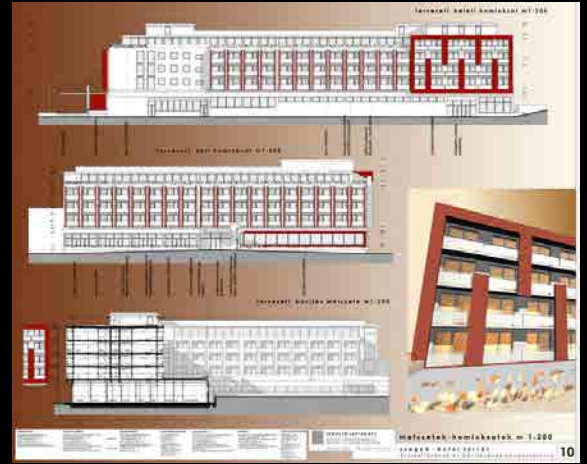

HOTEL KIKELET | PÉCS

TÁRSTERVEZŐ: LAURENCSEK TAMÁS ■ BELSŐÉPÍTÉSZ: WUNDERLICH ILONA

CSALÁDI HÁZ | PÉCS

HOTEL FORRÁS | SZEGED

TÁRSTERVEZŐ: PÁRTÉNYI ZSOLT ■ BELSŐÉPÍTÉS: SINGER ÁDAÁM

TERVEZŐ IRTÉK Rt.
 HUNGÁRIA ÁLLAMI VÁLLALKOZÁS
 10. sz. 72-3/02 (2013. évi)
 10/2013. (II. 15.) Korm. rendelet

terített földszinti alaprajz m 1:200
 I. verzió
 szálloda - hotel terület
 Szatmáryfalva és Dévcsanak községek területén

BUDAPEST, II. KER. TIRÓRLÁT U. 13. HRSZ. 1/5635/5
ÉPÍTŐTŐ: HEYER MARIÓSA ÉS CSALÁDJÁ, BUDAPEST II. ÖBR., CSÉPPKŐ U. 62. TERVEZŐ: PÉCSI LÉPÉK KFT. PÉCS, HUNYADI JÁNOS UTCA 19. MASSZI PÁL EI-02-0152, MEK-02 0152
PÉCS, 7002. MÁRCIUS