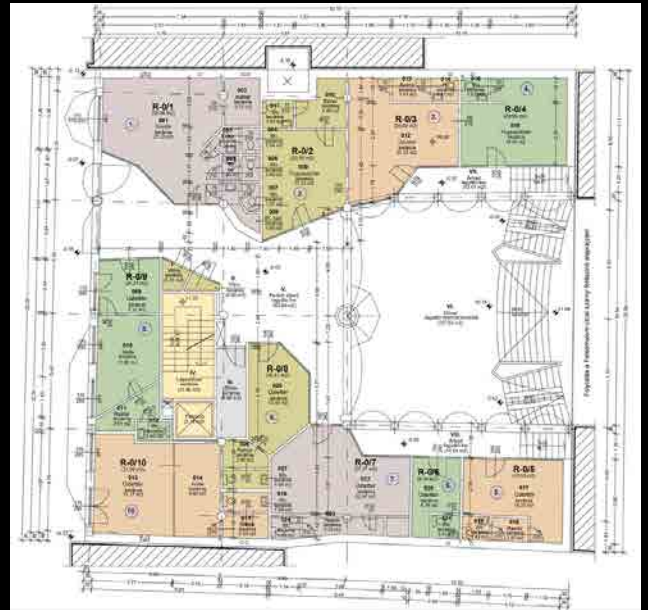

MASSZI PÁL

P O R T F O L I Ó

- 
- Gyógyfürdő** | Szigetvár | új építés | 3500 m²
- Hordó borszaküzlet** | Pécs | belsőépítészet | 40 m²
- Colonia Passage üzletház, lakások** | Pécs | új építés | 3400 m²
- Alpine Tours utazási iroda** | Budapest | belsőépítészet | 300 m²
- Váradi Antal utcai lakóház** | Pécs | terv
- Családi ház** | Écs | terv
- Aqua üzletház, lakások** | Pécs | új építés | 2900 m²
- Alexandra Könyvesház** | Budapest |
- Szigetvári Takarékszövetkezet** | Pécs |
- Színház** | Kalocsa | átépítés | 1700 m²
- Hétvégi ház** | Kőröshegy | új építés | 160 m²
- Hotel Kikelet** | Pécs | átépítés | 3100 m²
- Davinci Magánklinika** | Pécs | új építés | 1100 m²
- Családi ház** | Győrújbarát | új építés
- Családi ház** | Sé | terv
- Fogyatékosok otthona** | Kalocsa |
- Családi ház** | Pécs |
- Hotel Forrás** | Szeged | átépítés | 16000 m²
- Családi ház** | Budapest | új építés
- Wellness szálloda** | Ráckeve |
- Borfeldolgozó** | Ócsárd | új építés
- Városháza és rendőrség** | Badacsonytomaj | átépítés, új építés | 600 m²
- Családi ház** | Győrújbarát | új építés
- Hotel Mirage** | Hévíz | átépítés | 4300 m²
- Családi ház** | Pécs |
- 48-as tér, Hunyadi u.** | Kalocsa | új építés
- Borskanzen** | Pécs | terv
- A Magyar Zene Háza** | pályázat | 8900 m²
- Bálint Pincészet** | Somlószlós | átépítés | 1600 m²

GYÓGYFÜRDŐ | SZIGETVÁR

TÁRSTERVEZŐ: KOVÁCS ANDOR ■ BELSŐÉPÍTÉS: DOBÁNY SÁNDOR, BOZSOGI ÁGNES

COLONIA PASSAGE ÜZLETHÁZ, LAKÁSOK | PÉCS
TÁRSTERVEZŐ: KOVÁCS ANDOR

Wolvené homi

VÁRADI ANTAL U. LAKÓHÁZ TERV | PÉCS

ÉCS

ÉCS - ÉPÍTÉSI IRODA ÉS TERVEZŐ IRODA

Südbesamt Alsbach

HERTELŐI
10

SZINTE
KÖNYVTÁR

SZÍNHÁZ | KALOCSA

TÁRSTERVEZŐ: KOVÁCS ANDOR ■ BELSŐÉPÍTÉS: SNOPPER ZSUZA

I. szinti alaprajz m1:200

ALAPTERÜLETEK 945,63 m² - 29 szoba

meglévő épület	
I. emelet	387,03 m ²
tervezett épület	
I. emelet	543,96 m ²

ALAPTERÜLETEK 945,63 m² - 29 szoba

meglévő épület	
I. emelet	387,03 m ²
tervezett épület	
I. emelet	543,96 m ²