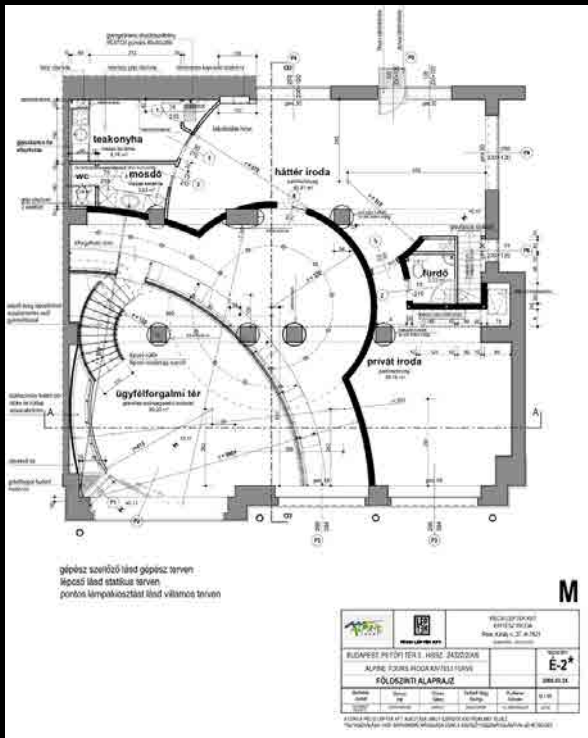

MASSZI PÁL

P O R T F O L I Ó

- 
- Gyógyfürdő** | Szigetvár | új építés | 3500 m²
- Hordó borszaküzlet** | Pécs | belsőépítészet | 40 m²
- Colonia Passage üzletház, lakások** | Pécs | új építés | 3400 m²
- Alpine Tours utazási iroda** | Budapest | belsőépítészet | 300 m²
- Váradi Antal utcai lakóház** | Pécs | terv
- Családi ház** | Écs | terv
- Aqua üzletház, lakások** | Pécs | új építés | 2900 m²
- Alexandra Könyvesház** | Budapest |
- Szigetvári Takarékszövetkezet** | Pécs |
- Színház** | Kalocsa | átépítés | 1700 m²
- Hétvégi ház** | Kőröshegy | új építés | 160 m²
- Hotel Kikelet** | Pécs | átépítés | 3100 m²
- Davinci Magánklinika** | Pécs | új építés | 1100 m²
- Családi ház** | Győrújbarát | új építés
- Családi ház** | Sé | terv
- Fogyatékosok otthona** | Kalocsa |
- Családi ház** | Pécs |
- Hotel Forrás** | Szeged | átépítés | 16000 m²
- Családi ház** | Budapest | új építés
- Wellness szálloda** | Ráckeve |
- Borfeldolgozó** | Ócsárd | új építés
- Városháza és rendőrség** | Badacsonytomaj | átépítés, új építés | 600 m²
- Családi ház** | Győrújbarát | új építés
- Hotel Mirage** | Hévíz | átépítés | 4300 m²
- Családi ház** | Pécs |
- 48-as tér, Hunyadi u.** | Kalocsa | új építés
- Borskanzen** | Pécs | terv
- A Magyar Zene Háza** | pályázat | 8900 m²
- Bálint Pincészet** | Somlószlós | átépítés | 1600 m²

GYÓGYFÜRDŐ | SZIGETVÁR

TÁRSTERVEZŐ: KOVÁCS ANDOR ■ BELSŐÉPÍTÉS: DOBÁNY SÁNDOR, BOZSOGI ÁGNES

COLONIA PASSAGE ÜZLETHÁZ, LAKÁSOK | PÉCS
TÁRSTERVEZŐ: KOVÁCS ANDOR

Wolvené homi

VÁRADI ANTAL U. LAKÓHÁZ TERV | PÉCS

ÉCS

ÉCS - ÉPÍTÉSI IRODA ÉS TERVEZŐ IRODA

Südbesamt Alsbach

HERTELŐI
10

SZINTE
KÖNYVTÁR

SZÍNHÁZ | KALOCSA

TÁRSTERVEZŐ: KOVÁCS ANDOR ■ BELSŐÉPÍTÉS: SNOPPER ZSUZA

I. szinti alaprajz m1:200

ALAPTERÜLETEK 945,63 m² - 29 szoba

meglévő épület	
I. emelet	387,03 m ²
tervezett épület	
I. emelet	543,96 m ²

ALAPTERÜLETEK 945,63 m² - 29 szoba

meglévő épület	
I. emelet	387,03 m ²
tervezett épület	
I. emelet	543,96 m ²