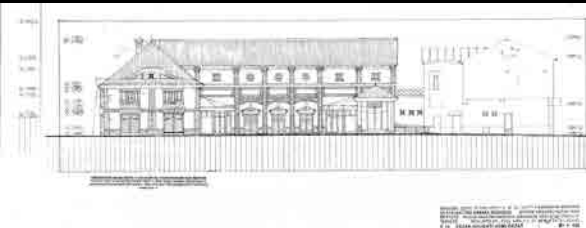

ÉCS

ÉCS - ÉPÍTÉSI IRODA ÉS TERVEZŐ IRODA

Südbesamt Alsbach

HERTELŐI
10

SZINTE
KÖNYVTÁR

SZÍNHÁZ | KALOCSA

TÁRSTERVEZŐ: KOVÁCS ANDOR ■ BELSŐÉPÍTÉS: SNOPPER ZSUZA

I. szinti alaprajz m1:200