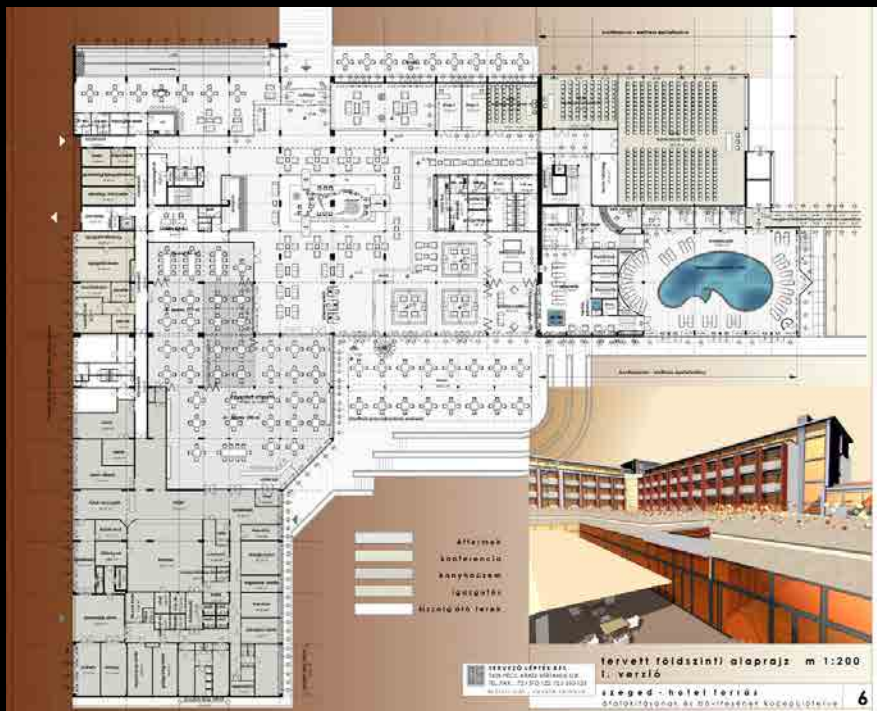

terített földszinti alaprajz m 1:200
I. verzió
szálloda - hotel terület
Szatmáryfalva és Dévcsanak községek területén