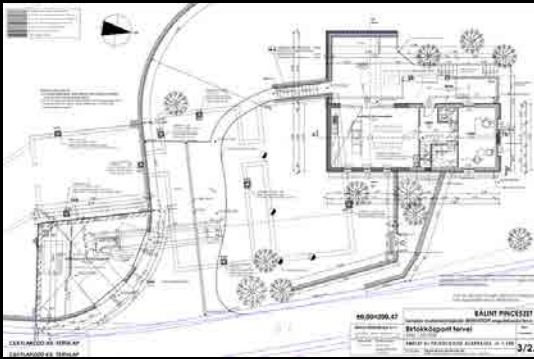

TÁRSTERVEZŐ: PÁRTÉNYI ZSOLT ■ BELSŐÉPÍTÉS: BIRKÁS YVETTE, LAURENCSIK TAMÁS

CSALÁDI HÁZ | PÉCS

BÁLINT PINCÉSZET | SOMLÓSZŐLŐS
TÁRSTERVEZŐ: KOVÁCS ANDOR

MUNKATÁRSÁK

Építész tervezők és munkatársak Borza Endre · Dévényi Sándor · Gyenis László
Katymarac Andrea · Kiss Emese · Kovács Andor · Kovács Nikolett · Laurencsik
Tamás · Lénárt László · Kotvász Márta(Susi) · Michelisz Máté · Pártényi Zsolt · Pethes
Tamás · Rudolf Eszter · Suvák Csaba · Szabó Szilárd · Takács Benedek · Tóth Viktória
Vajna Gyöngyi · Vincze Hajnalka **Szakági tervezők:** Acél Katalin · Atanazov Ilja
Balázs László · Balázs Ferenc · Bartal Tamás · Baumann Mihály · Béndek Ferenc
Birkás Gábor · Birkasova Iveta · Bozsóki Ágnes · Böszörményi Krisztina · Brandmüller
István · Dobány Sándor · Dulánszky Jenő · Erős Gábor · Fülöp Erika · Fülöp László
Gál Sándor · Gunzl Péter · Juhász Zoltán · Kalász Gyula · Kertészfi Ágnes · Kiss
László · Lénárt Gábor · Lévai Sándor · Lenkovics László · Madár Ferenc · Martonfalvi
Péter · Méhes Zsolt · Molnár István · Nagy Erika · Nagy Ferenc · Ördög Zsolt
Pettermann Gabriella · Rabb Péter · Rózsa Gábor · Rózsa Tamás · Sas Gyula · Singer
Ádám · Skrobák László · Szabó József · Szathmáry Magdolna · Székelyi Zsuzsanna
Szurmai Zoltán · Szvák Mihály · Tóth Réka · Vágó Balázs · Vastag Viktor · Vasváry
Nádor Norbert · Vékony Béla · Winkler Ervin · Wittner Kálmán · Wunderlich Ilona
Zlamál Márta **Kivitelezők /építőmesterek** Babos Attila · Bilonka István · Tábori Endre