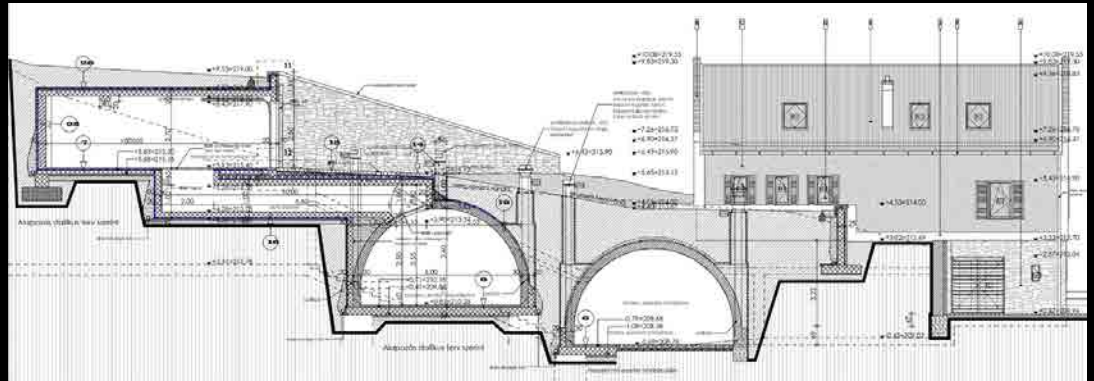

TÁRSTERVEZŐ: PÁRTÉNYI ZSOLT ■ BELSŐÉPÍTÉS: BIRKÁS YVETTE, LAURENCSIK TAMÁS

CSALÁDI HÁZ | PÉCS

BÁLINT PINCÉSZET | SOMLÓSZŐLŐS
TÁRSTERVEZŐ: KOVÁCS ANDOR

MUNKATÁRSÁK

Építész tervezők és munkatársak Borza Endre · Dévényi Sándor · Gyenis László
Katymarac Andrea · Kiss Emese · Kovács Andor · Kovács Nikolett · Laurencsik
Tamás · Lénárt László · Kotvász Márta(Susi) · Michelisz Máté · Pártényi Zsolt · Pethes
Tamás · Rudolf Eszter · Suvák Csaba · Szabó Szilárd · Takács Benedek · Tóth Viktória
Vajna Gyöngyi · Vincze Hajnalka **Szakági tervezők:** Acél Katalin · Atanazov Ilja
Balázs László · Balázs Ferenc · Bartal Tamás · Baumann Mihály · Béndek Ferenc
Birkás Gábor · Birkasova Iveta · Bozsóki Ágnes · Böszörményi Krisztina · Brandmüller
István · Dobány Sándor · Dulánszky Jenő · Erős Gábor · Fülöp Erika · Fülöp László
Gál Sándor · Gunzl Péter · Juhász Zoltán · Kalász Gyula · Kertészfi Ágnes · Kiss
László · Lénárt Gábor · Lévai Sándor · Lenkovics László · Madár Ferenc · Martonfalvi
Péter · Méhes Zsolt · Molnár István · Nagy Erika · Nagy Ferenc · Ördög Zsolt
Pettermann Gabriella · Rabb Péter · Rózsa Gábor · Rózsa Tamás · Sas Gyula · Singer
Ádám · Skrobák László · Szabó József · Szathmáry Magdolna · Székelyi Zsuzsanna
Szurmai Zoltán · Szvák Mihály · Tóth Réka · Vágó Balázs · Vastag Viktor · Vasváry
Nádor Norbert · Vékony Béla · Winkler Ervin · Wittner Kálmán · Wunderlich Ilona
Zlamál Márta **Kivitelezők /építőmesterek** Babos Attila · Bilonka István · Tábori Endre