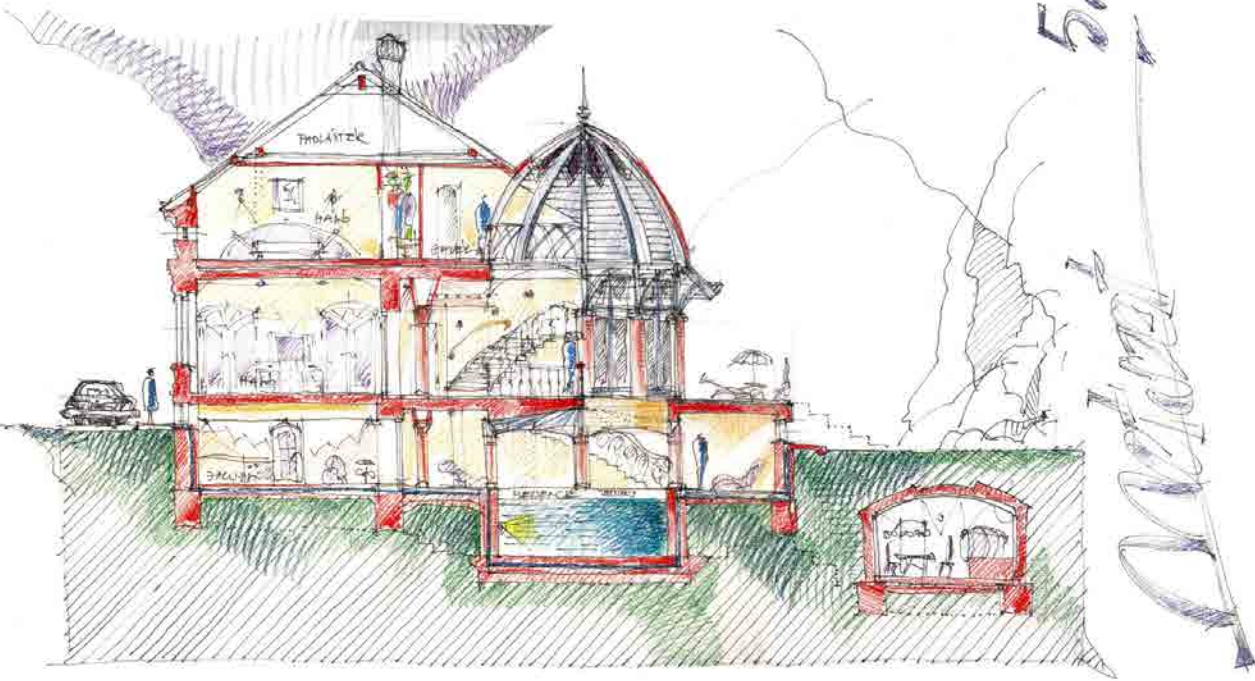

MASSZI PÁL

P O R T F O L I Ó

- 
- Gyógyfürdő** | Szigetvár | új építés | 3500 m²
- Hordó borszaküzlet** | Pécs | belsőépítészet | 40 m²
- Colonia Passage üzletház, lakások** | Pécs | új építés | 3400 m²
- Alpine Tours utazási iroda** | Budapest | belsőépítészet | 300 m²
- Váradi Antal utcai lakóház** | Pécs | terv
- Családi ház** | Écs | terv
- Aqua üzletház, lakások** | Pécs | új építés | 2900 m²
- Alexandra Könyvesház** | Budapest |
- Szigetvári Takarékszövetkezet** | Pécs |
- Színház** | Kalocsa | átépítés | 1700 m²
- Hétvégi ház** | Kőröshegy | új építés | 160 m²
- Hotel Kikelet** | Pécs | átépítés | 3100 m²
- Davinci Magánklinika** | Pécs | új építés | 1100 m²
- Családi ház** | Győrújbarát | új építés
- Családi ház** | Sé | terv
- Fogyatékosok otthona** | Kalocsa |
- Családi ház** | Pécs |
- Hotel Forrás** | Szeged | átépítés | 16000 m²
- Családi ház** | Budapest | új építés
- Wellness szálloda** | Ráckeve |
- Borfeldolgozó** | Ócsárd | új építés
- Városháza és rendőrség** | Badacsonytomaj | átépítés, új építés | 600 m²
- Családi ház** | Győrújbarát | új építés
- Hotel Mirage** | Hévíz | átépítés | 4300 m²
- Családi ház** | Pécs |
- 48-as tér, Hunyadi u.** | Kalocsa | új építés
- Borskanzen** | Pécs | terv
- A Magyar Zene Háza** | pályázat | 8900 m²
- Bálint Pincészet** | Somlószlós | átépítés | 1600 m²

GYÓGYFÜRDŐ | SZIGETVÁR

TÁRSTERVEZŐ: KOVÁCS ANDOR ■ BELSŐÉPÍTÉS: DOBÁNY SÁNDOR, BOZSOGI ÁGNES

COLONIA PASSAGE ÜZLETHÁZ, LAKÁSOK | PÉCS
TÁRSTERVEZŐ: KOVÁCS ANDOR

Wolvené homi

VÁRADI ANTAL U. LAKÓHÁZ TERV | PÉCS

ÉCS

ÉCS - ÉPÍTÉSI IRODA ÉS TERVEZŐ IRODA

Südbesamt Alsbach

HERTELŐI
10

SZINTE
KÖNYVTÁR

SZÍNHÁZ | KALOCSA

TÁRSTERVEZŐ: KOVÁCS ANDOR ■ BELSŐÉPÍTÉS: SNOPPER ZSUZA

I. szinti alaprajz m1:200