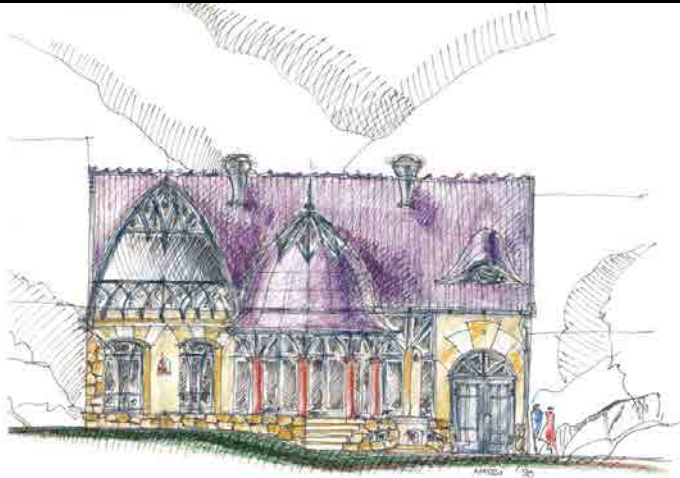

MASSZI PÁL

P O R T F O L I Ó

- 
- Gyógyfürdő** | Szigetvár | új építés | 3500 m²
- Hordó borszaküzlet** | Pécs | belsőépítészet | 40 m²
- Colonia Passage üzletház, lakások** | Pécs | új építés | 3400 m²
- Alpine Tours utazási iroda** | Budapest | belsőépítészet | 300 m²
- Váradi Antal utcai lakóház** | Pécs | terv
- Családi ház** | Écs | terv
- Aqua üzletház, lakások** | Pécs | új építés | 2900 m²
- Alexandra Könyvesház** | Budapest |
- Szigetvári Takarékszövetkezet** | Pécs |
- Színház** | Kalocsa | átépítés | 1700 m²
- Hétvégi ház** | Kőröshegy | új építés | 160 m²
- Hotel Kikelet** | Pécs | átépítés | 3100 m²
- Davinci Magánklinika** | Pécs | új építés | 1100 m²
- Családi ház** | Győrújbarát | új építés
- Családi ház** | Sé | terv
- Fogyatékosok otthona** | Kalocsa |
- Családi ház** | Pécs |
- Hotel Forrás** | Szeged | átépítés | 16000 m²
- Családi ház** | Budapest | új építés
- Wellness szálloda** | Ráckeve |
- Borfeldolgozó** | Ócsárd | új építés
- Városháza és rendőrség** | Badacsonytomaj | átépítés, új építés | 600 m²
- Családi ház** | Győrújbarát | új építés
- Hotel Mirage** | Hévíz | átépítés | 4300 m²
- Családi ház** | Pécs |
- 48-as tér, Hunyadi u.** | Kalocsa | új építés
- Borskanzen** | Pécs | terv
- A Magyar Zene Háza** | pályázat | 8900 m²
- Bálint Pincészet** | Somlószlós | átépítés | 1600 m²

GYÓGYFÜRDŐ | SZIGETVÁR

TÁRSTERVEZŐ: KOVÁCS ANDOR ■ BELSŐÉPÍTÉS: DOBÁNY SÁNDOR, BOZSOGI ÁGNES

COLONIA PASSAGE ÜZLETHÁZ, LAKÁSOK | PÉCS
TÁRSTERVEZŐ: KOVÁCS ANDOR

Wolvené homi

VÁRADI ANTAL U. LAKÓHÁZ TERV | PÉCS

ÉCS

ÉCS - ÉPÍTÉSI IRODA ÉS TERVEZŐ IRODA

Südbesamt Alsbach

HERTELŐI
10

SZINTE
KÖNYVTÁR

SZÍNHÁZ | KALOCSA

TÁRSTERVEZŐ: KOVÁCS ANDOR ■ BELSŐÉPÍTÉS: SNOPPER ZSUZA

I. szinti alaprajz m1:200