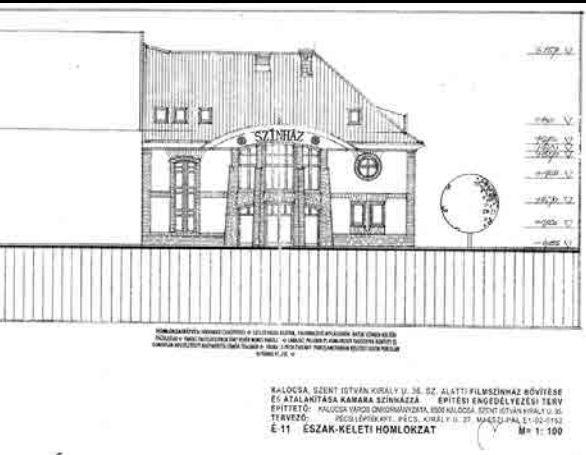

ÉCS

ÉCS - ÉPÍTÉSI IRODA ÉS TERVEZŐ IRODA

Südbesamt Alsbach

HERTELŐI
10

SZINTE
KÖNYVTÁR

SZÍNHÁZ | KALOCSA

TÁRSTERVEZŐ: KOVÁCS ANDOR ■ BELSŐÉPÍTÉS: SNOPPER ZSUZA

I. szinti alaprajz m1:200