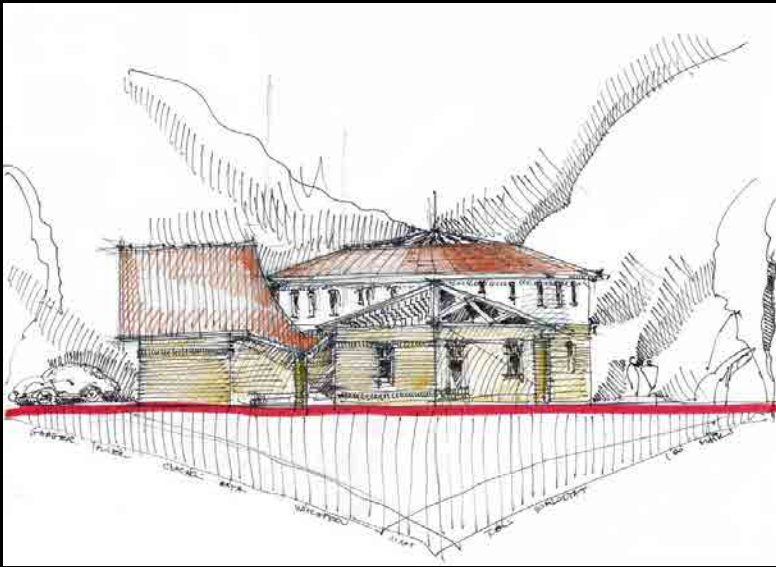

ÉCS

ÉCS - ÉPÍTÉSI IRODA ÉS TERVEZŐ IRODA

Südbesamt Alsbach

HERTELŐI
10

SZINTE
KÖNYVTÁR

SZÍNHÁZ | KALOCSA

TÁRSTERVEZŐ: KOVÁCS ANDOR ■ BELSŐÉPÍTÉS: SNOPPER ZSUZA

I. szinti alaprajz m1:200

HOTEL KIKELET | PÉCS

TÁRSTERVEZŐ: LAURENCSEK TAMÁS ■ BELSŐÉPÍTÉSZ: WUNDERLICH ILONA

CSALÁDI HÁZ | PÉCS

HOTEL FORRÁS | SZEGED

TÁRSTERVEZŐ: PÁRTÉNYI ZSOLT ■ BELSŐÉPÍTÉS: SINGER ÁDAÁM

TERVEZŐ IRTÉK Rt.
 HUNGÁRIA ÁLLAMI VÁLLALKOZÁS
 10. sz. 72-3/02 (2013. évi)
 10/2013. (II. 15.) Korm. rendelet