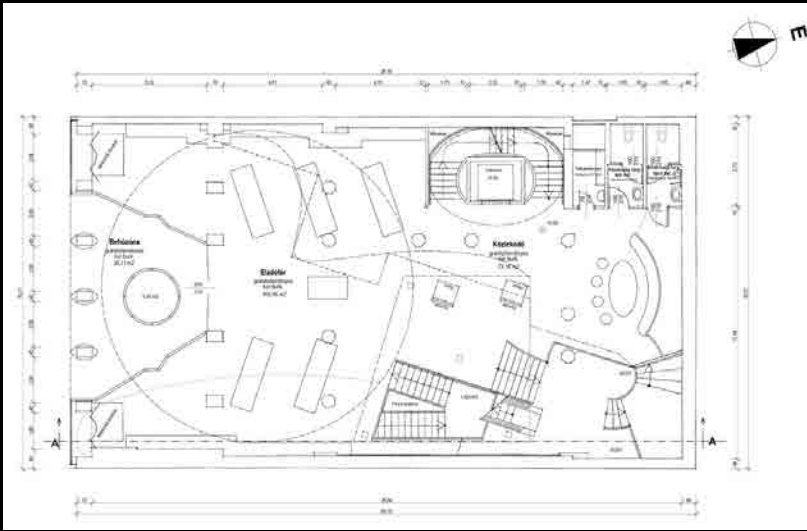

ÉCS

ÉCS - ÉPÍTÉSI IRODA ÉS TERVEZŐ IRODA

Südbesamt Alsbach

HERTELŐI
10

SZINTE
KÖNYVTÁR

SZÍNHÁZ | KALOCSA

TÁRSTERVEZŐ: KOVÁCS ANDOR ■ BELSŐÉPÍTÉS: SNOPPER ZSUZA

I. szinti alaprajz m1:200

ALAPTERÜLETEK 945,63 m² - 29 szoba

meglévő épület	
I. emelet	387,03 m ²
tervezett épület	
I. emelet	543,96 m ²

ALAPTERÜLETEK 945,63 m² - 29 szoba

meglévő épület	
I. emelet	387,03 m ²
tervezett épület	
I. emelet	543,96 m ²