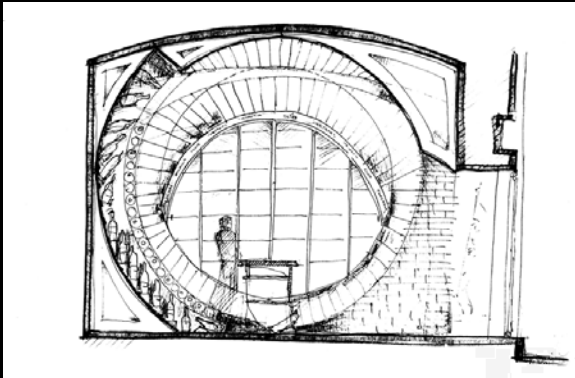

GYÓGYFÜRDŐ | SZIGETVÁR

TÁRSTERVEZŐ: KOVÁCS ANDOR ■ BELSŐÉPÍTÉS: DOBÁNY SÁNDOR, BOZSOGI ÁGNES

COLONIA PASSAGE ÜZLETHÁZ, LAKÁSOK | PÉCS
TÁRSTERVEZŐ: KOVÁCS ANDOR

Wolvené homi

VÁRADI ANTAL U. LAKÓHÁZ TERV | PÉCS

ÉCS

ÉCS - ÉPÍTÉSI IRODA ÉS TERVEZŐ IRODA

Südbesamt Alsbach

HERTELŐI
10

SZINTE
KÖNYVTÁR

SZÍNHÁZ | KALOCSA

TÁRSTERVEZŐ: KOVÁCS ANDOR ■ BELSŐÉPÍTÉS: SNOPPER ZSUZA

I. szinti alaprajz m1:200