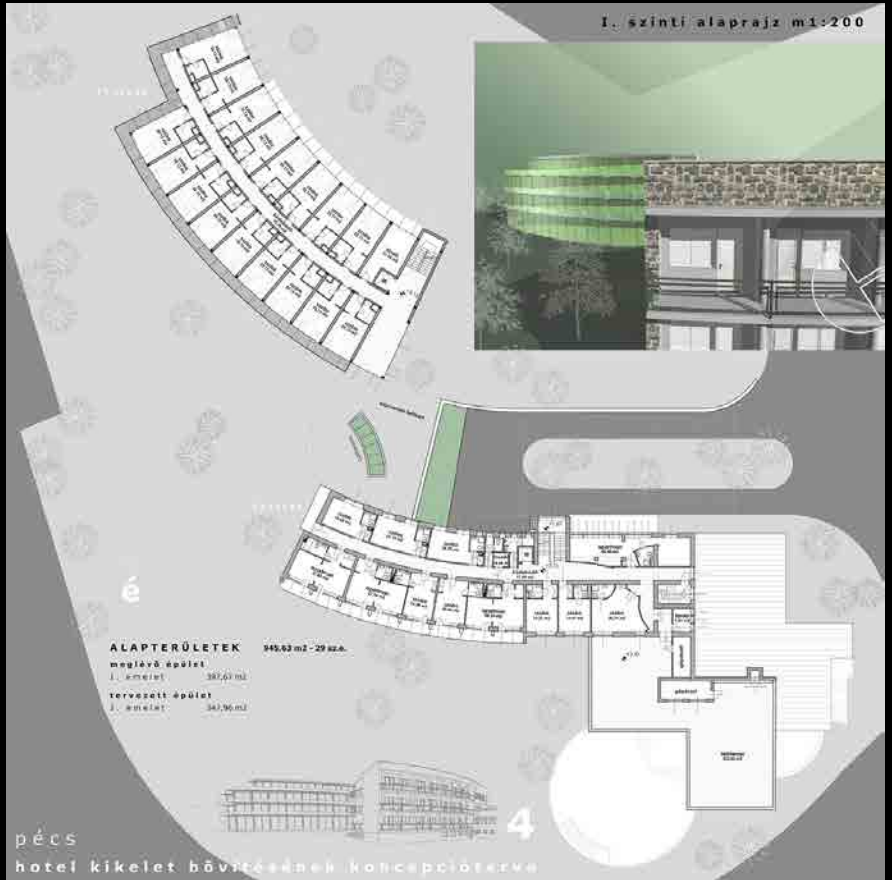

I. szinti alaprajz m1:200

ALAPTERÜLETEK 945,63 m² - 29 szoba

meglévő épület	
I. emelet	387,03 m²
tervezett épület	
I. emelet	543,96 m²