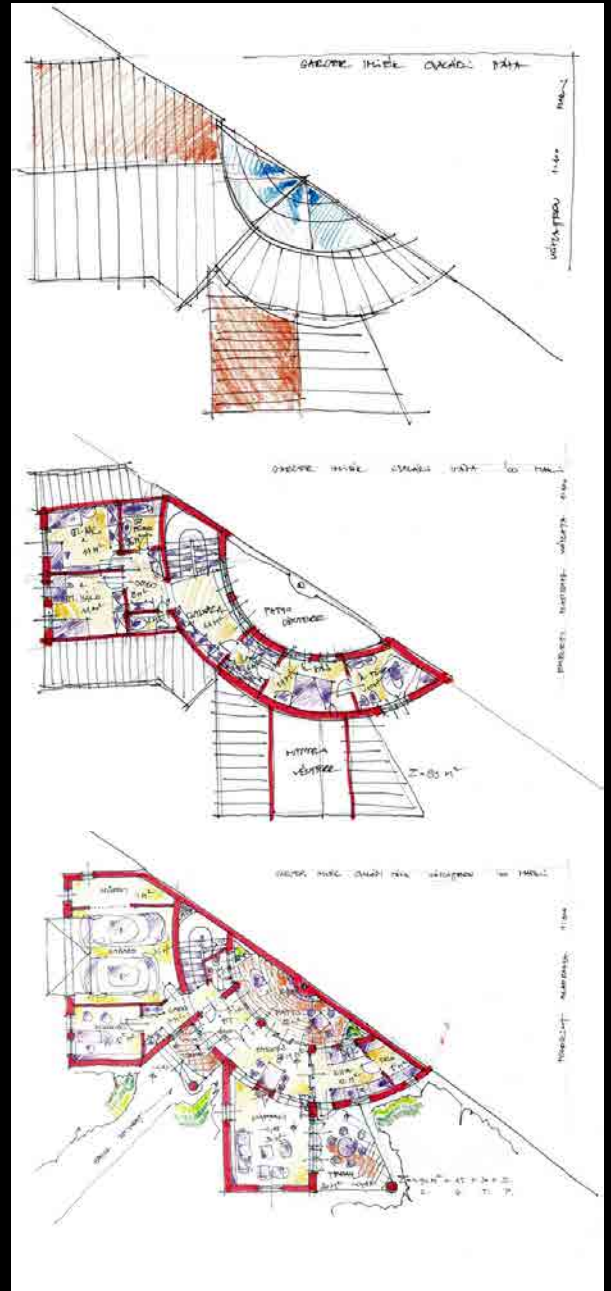

MASSZI PÁL

P O R T F O L I Ó

- 
- Gyógyfürdő** | Szigetvár | új építés | 3500 m²
- Hordó borszaküzlet** | Pécs | belsőépítészet | 40 m²
- Colonia Passage üzletház, lakások** | Pécs | új építés | 3400 m²
- Alpine Tours utazási iroda** | Budapest | belsőépítészet | 300 m²
- Váradi Antal utcai lakóház** | Pécs | terv
- Családi ház** | Écs | terv
- Aqua üzletház, lakások** | Pécs | új építés | 2900 m²
- Alexandra Könyvesház** | Budapest |
- Szigetvári Takarékszövetkezet** | Pécs |
- Színház** | Kalocsa | átépítés | 1700 m²
- Hétvégi ház** | Kőröshegy | új építés | 160 m²
- Hotel Kikelet** | Pécs | átépítés | 3100 m²
- Davinci Magánklinika** | Pécs | új építés | 1100 m²
- Családi ház** | Győrújbarát | új építés
- Családi ház** | Sé | terv
- Fogyatékosok otthona** | Kalocsa |
- Családi ház** | Pécs |
- Hotel Forrás** | Szeged | átépítés | 16000 m²
- Családi ház** | Budapest | új építés
- Wellness szálloda** | Ráckeve |
- Borfeldolgozó** | Ócsárd | új építés
- Városháza és rendőrség** | Badacsonytomaj | átépítés, új építés | 600 m²
- Családi ház** | Győrújbarát | új építés
- Hotel Mirage** | Hévíz | átépítés | 4300 m²
- Családi ház** | Pécs |
- 48-as tér, Hunyadi u.** | Kalocsa | új építés
- Borskanzen** | Pécs | terv
- A Magyar Zene Háza** | pályázat | 8900 m²
- Bálint Pincészet** | Somlószlós | átépítés | 1600 m²

HOTEL KIKELET | PÉCS

TÁRSTERVEZŐ: LAURENCSEK TAMÁS ■ BELSŐÉPÍTÉSZ: WUNDERLICH ILONA

CSALÁDI HÁZ | PÉCS

HOTEL FORRÁS | SZEGED

TÁRSTERVEZŐ: PÁRTÉNYI ZSOLT ■ BELSŐÉPÍTÉS: SINGER ÁDAÁM

TERVEZŐ IRTÉK Rt.
 HUNGÁRIA ÁLLAMI VÁLLALKOZÁS
 10. sz. 72-3/02 (2013. évi)
 10/2013. (II. 15.) Korm. rendelet

terített földszinti alaprajz m 1:200
 I. verzió
 szálloda - hotel terület
 Szatmáryfalva és Dévcsanak községek területén

BUDAPEST, II. KER. TIRÓRLÁT U. 13. HRSZ. 1/5635/5
ÉPÍTŐTŐ: HEYER MARIÓSA ÉS CSALÁDJÁ, BUDAPEST II. ÖBR., CSÉPPKŐ U. 62. TERVEZŐ: PÉCSI LÉPÉK KFT. PÉCS, HUNYADI JÁNOS UTCA 19. MASSZI PÁL EI-02-0152, MEK-02 0152
PÉCS, 7002. MÁRCIUS