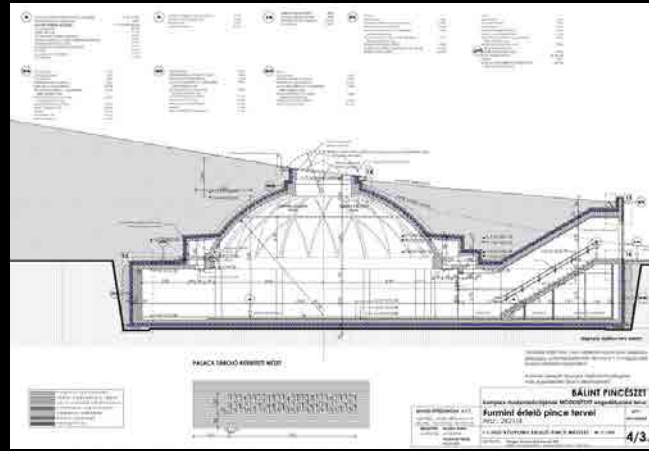

TÁRSTERVEZŐ: PÁRTÉNYI ZSOLT ■ BELSŐÉPÍTÉS: BIRKÁS YVETTE, LAURENCSIK TAMÁS

CSALÁDI HÁZ | PÉCS

BÁLINT PINCÉSZET | SOMLÓSZŐLŐS
TÁRSTERVEZŐ: KOVÁCS ANDOR

MUNKATÁRSÁK

Építész tervezők és munkatársak Borza Endre · Dévényi Sándor · Gyenis László
Katymarac Andrea · Kiss Emese · Kovács Andor · Kovács Nikolett · Laurencsik
Tamás · Lénárt László · Kotvász Márta(Susi) · Michelisz Máté · Pártényi Zsolt · Pethes
Tamás · Rudolf Eszter · Suvák Csaba · Szabó Szilárd · Takács Benedek · Tóth Viktória
Vajna Gyöngyi · Vincze Hajnalka **Szakági tervezők:** Acél Katalin · Atanazov Ilja
Balázs László · Balázs Ferenc · Bartal Tamás · Baumann Mihály · Béndek Ferenc
Birkás Gábor · Birkasova Iveta · Bozsóki Ágnes · Böszörményi Krisztina · Brandmüller
István · Dobány Sándor · Dulánszky Jenő · Erős Gábor · Fülöp Erika · Fülöp László
Gál Sándor · Gunzl Péter · Juhász Zoltán · Kalász Gyula · Kertészfi Ágnes · Kiss
László · Lénárt Gábor · Lévai Sándor · Lenkovics László · Madár Ferenc · Martonfalvi
Péter · Méhes Zsolt · Molnár István · Nagy Erika · Nagy Ferenc · Ördög Zsolt
Pettermann Gabriella · Rabb Péter · Rózsa Gábor · Rózsa Tamás · Sas Gyula · Singer
Ádám · Skrobák László · Szabó József · Szathmáry Magdolna · Székelyi Zsuzsanna
Szurmai Zoltán · Szvák Mihály · Tóth Réka · Vágó Balázs · Vastag Viktor · Vasváry
Nádor Norbert · Vékony Béla · Winkler Ervin · Wittner Kálmán · Wunderlich Ilona
Zlamál Márta **Kivitelezők /építőmesterek** Babos Attila · Bilonka István · Tábori Endre